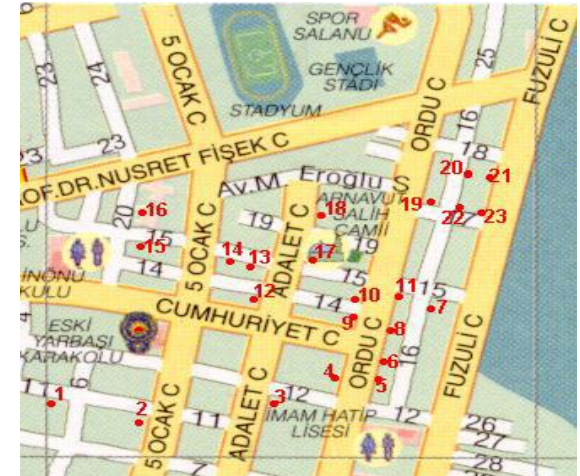

Bina 18

Arnavut Salih Cami Karşısı

**Harita Üzerinde İlgili Yapılar Kırmızı
Olarak Numaralandırılmıştır**

Bina 19 Ordu Caddesi

Harita Üzerinde İlgili Yapılar Kırmızı
Olarak Numaralandırılmıştır

Bina 22 Atçılık Kulübü arkası