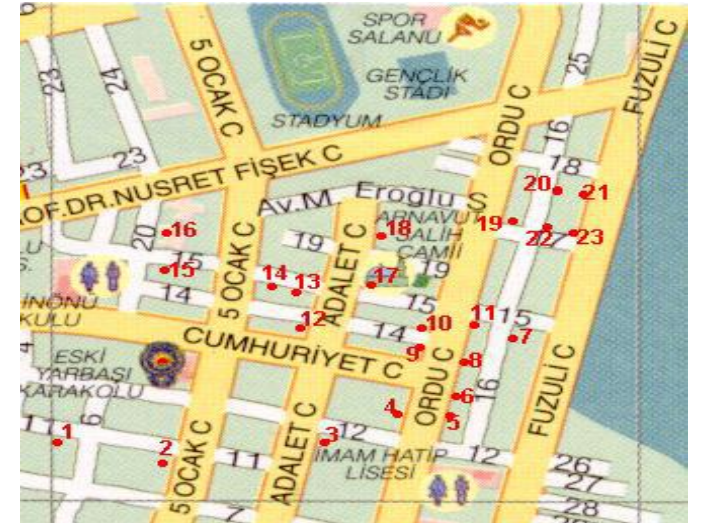

Bina 5 Ordu Caddesi

Harita Üzerinde İlgili Yapılar Kırmızı
Olarak Numaralandırılmıştır