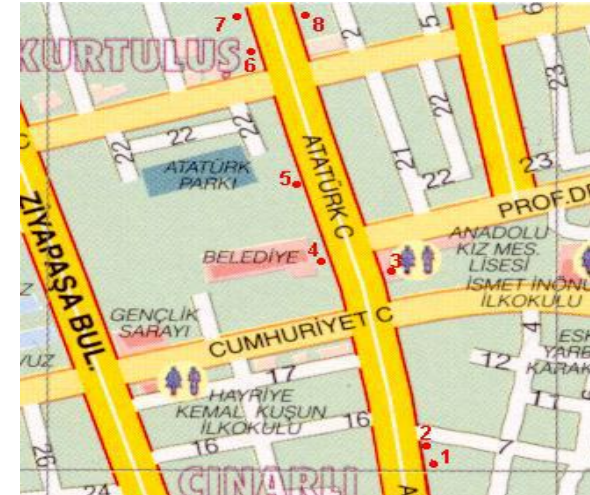

Bina 7 Ziyapaşa Bulvarı Ramazanoğlu Caddesi

**Harita Üzerinde İlgili Yapılar Kırmızı
Olarak Numaralandırılmıştır**

Bina 9 Ziyapaşa Bulvarı Ramazanoğlu Caddesi

**Harita Üzerinde İlgili Yapılar Kırmızı
Olarak Numaralandırılmıştır**

Bina 1 Çetinkaya Yanı Çırçır Fabrikası

Harita Üzerinde İlgili Yapılar Kırmızı
Olarak Numaralandırılmıştır

Bina 1 Atatürk Cad Üniversal Hastanesi Karşısı

Harita Üzerinde İlgili Yapılar Kırmızı
Olarak Numaralandırılmıştır

Bina 2 Sabancı Evi Atatürk Caddesi

**Harita Üzerinde İlgili Yapılar Kırmızı
Olarak Numaralandırılmıştır**

Bina 6 Atatürk Caddesi

Harita Üzerinde İlgili Yapılar Kırmızı
Olarak Numaralandırılmıştır

Bina 7 Sabancı Evi Atatürk Caddesi