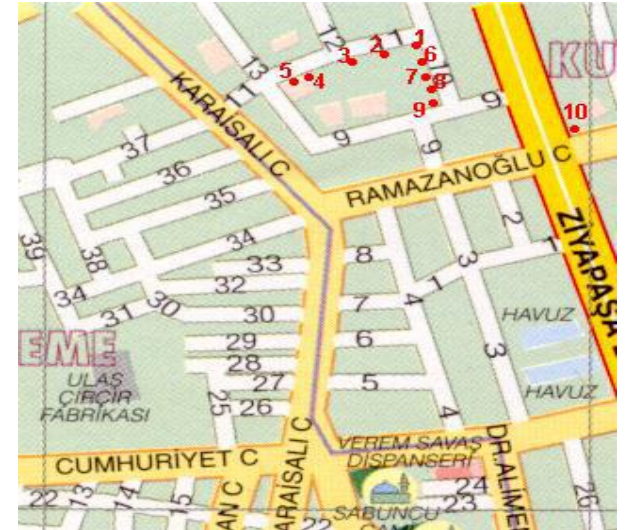

**Harita Üzerinde İlgili Yapılar Kırmızı
Olarak Numaralandırılmıştır**

Bina 10
Ziyapaşa Bulvarı Cemalpaşa
Postanesi arkası
Cadde Bostan Cafe

**Harita Üzerinde İlgili Yapılar Kırmızı
Olarak Numaralandırılmıştır**

Bina 5 Ziyapaşa Bulvarı Ramazanoğlu Caddesi

**Harita Üzerinde İlgili Yapılar Kırmızı
Olarak Numaralandırılmıştır**

Bina 6 Ziyapaşa Bulvarı Ramazanoğlu Caddesi

**Harita Üzerinde İlgili Yapılar Kırmızı
Olarak Numaralandırılmıştır**

Bina 7 Ziyapaşa Bulvarı Ramazanoğlu Caddesi

**Harita Üzerinde İlgili Yapılar Kırmızı
Olarak Numaralandırılmıştır**

Bina 9 Ziyapaşa Bulvarı Ramazanoğlu Caddesi

**Harita Üzerinde İlgili Yapılar Kırmızı
Olarak Numaralandırılmıştır**

Bina 1 Çetinkaya Yanı Çırçır Fabrikası

Harita Üzerinde İlgili Yapılar Kırmızı
Olarak Numaralandırılmıştır

Bina 1 Atatürk Cad Üniversal Hastanesi Karşısı

Harita Üzerinde İlgili Yapılar Kırmızı
Olarak Numaralandırılmıştır