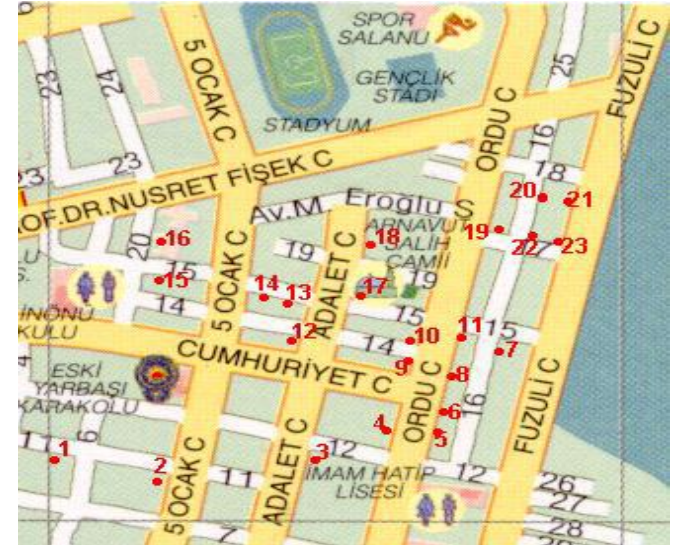

Bina 7 Fuzuli Caddesi

Harita Üzerinde İlgili Yapılar Kırmızı
Olarak Numaralandırılmıştır