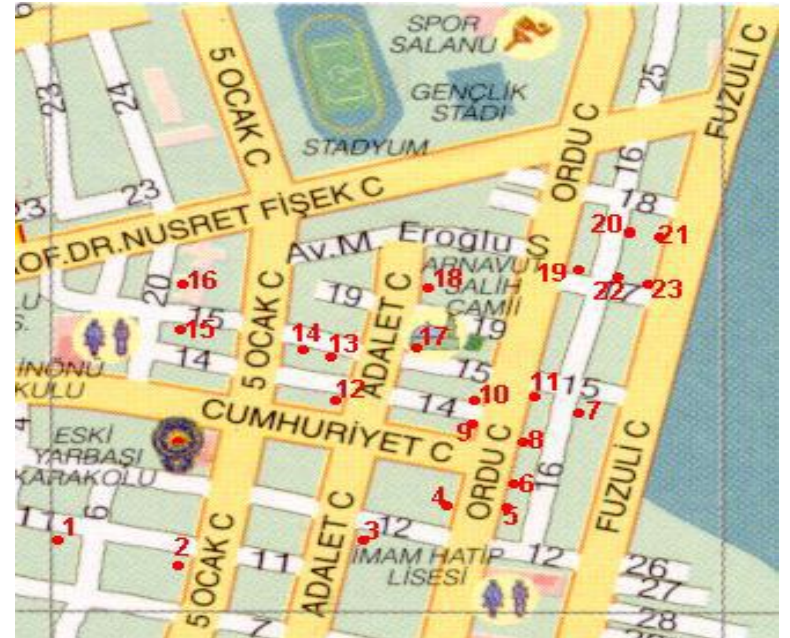

**Harita Üzerinde İlgili Yapılar Kırmızı
Olarak Numaralandırılmıştır**

Bina 13

Reşatbey Mahallesi

Adana Garden Otel

Harita Üzerinde İlgili Yapılar Kırmızı Olarak Numaralandırılmıştır

Bina 14 Reşatbey Mahallesi Adana Garden Otel