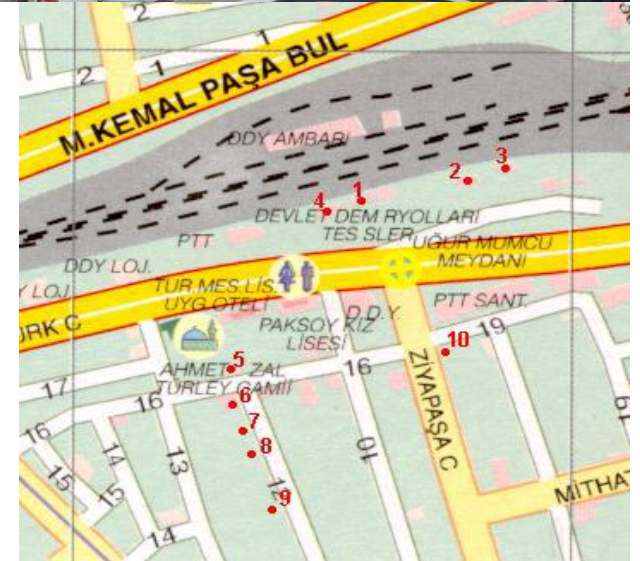

ADANA OLARAK YİTİRDİKLERİMİZ

1998'den Bu Yana
YIKTIKLARIMIZ

Bina 6 Ahmet Türkay Cami Sokağı Kurtuluş Mahallesi No. 64012

**Harita Üzerinde İlgili Yapılar Kırmızı
Olarak Numaralandırılmıştır**

Bina 8 Ahmet Türkay Cami Sokağı Kurtuluş Mah. No. 64012

**Harita Üzerinde İlgili Yapılar Kırmızı
Olarak Numaralandırılmıştır**

Bina 10
Ziyapaşa Bulvarı Cemalpaşa
Postanesi arkası
Cadde Bostan Cafe

**Harita Üzerinde İlgili Yapılar Kırmızı
Olarak Numaralandırılmıştır**

Bina 5 Ziyapaşa Bulvarı Ramazanoğlu Caddesi

**Harita Üzerinde İlgili Yapılar Kırmızı
Olarak Numaralandırılmıştır**

Bina 6 Ziyapaşa Bulvarı Ramazanoğlu Caddesi

**Harita Üzerinde İlgili Yapılar Kırmızı
Olarak Numaralandırılmıştır**

Bina 1 Çetinkaya Yanı Çırçır Fabrikası

Harita Üzerinde İlgili Yapılar Kırmızı
Olarak Numaralandırılmıştır

Bina 1 Atatürk Cad Üniversal Hastanesi Karşısı

Harita Üzerinde İlgili Yapılar Kırmızı
Olarak Numaralandırılmıştır