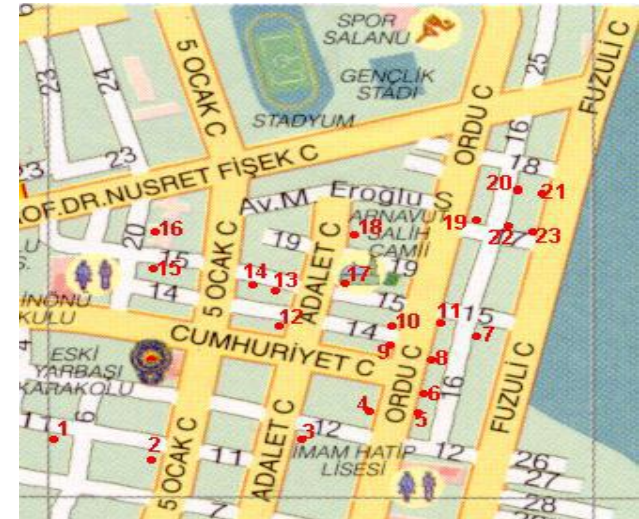

Bina 7 Fuzuli Caddesi

Harita Üzerinde İlgili Yapılar Kırmızı
Olarak Numaralandırılmıştır

Bina 8 Ordu Caddesi

Harita Üzerinde İlgili Yapılar Kırmızı
Olarak Numaralandırılmıştır

Bina 9 Ordu Caddesi

Harita Üzerinde İlgili Yapılar Kırmızı
Olarak Numaralandırılmıştır