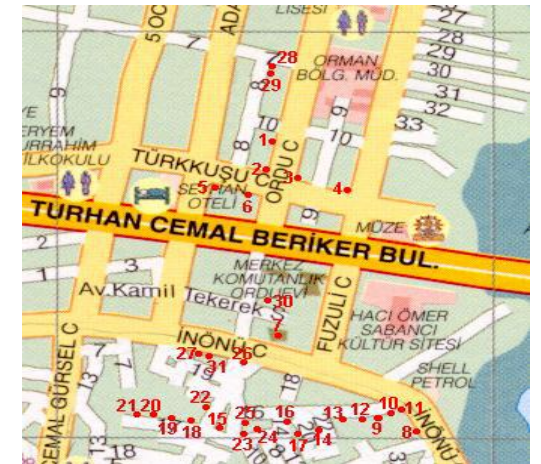

Bina 26 Tepebağ Mahallesi

**Harita Üzerinde İlgili Yapılar Kırmızı
Olarak Numaralandırılmıştır**

Bina 27 İnönü Caddesi

Harita Üzerinde İlgili Yapılar Kırmızı
Olarak Numaralandırılmıştır

Bina 28 T.E.B 4.Bölge Adana Eczacı Odası