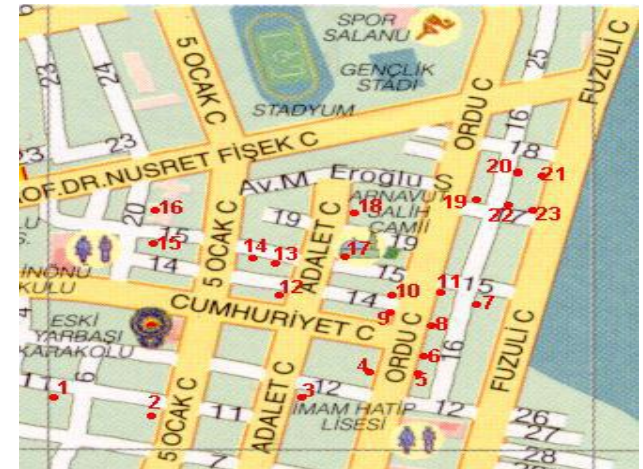

Bina 10 Ordu Caddesi

**Harita Üzerinde İlgili Yapılar Kırmızı
Olarak Numaralandırılmıştır**