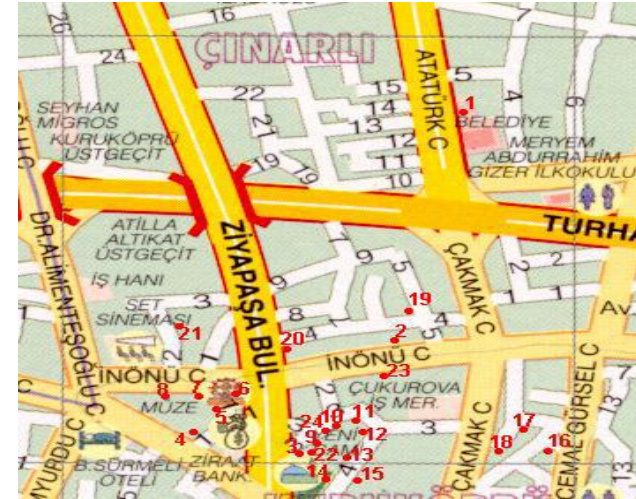

Bina 24 Yeni Cami arka sokağı

**Harita Üzerinde İlgili Yapılar Kırmızı
Olarak Numaralandırılmıştır**