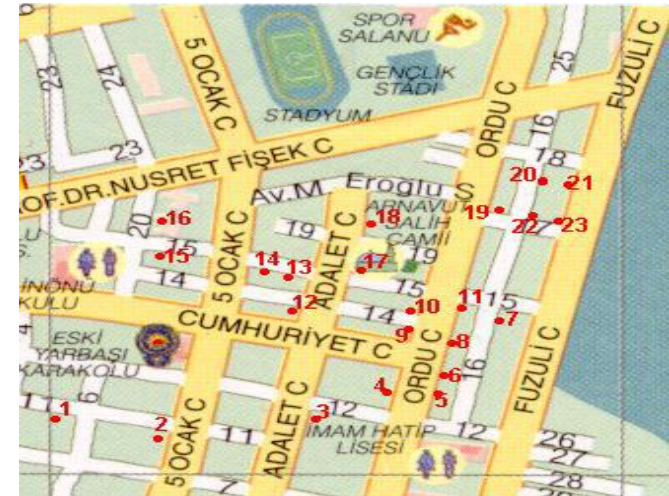

Bina 4 Ordu Caddesi

**Harita Üzerinde İlgili Yapılar Kırmızı
Olarak Numaralandırılmıştır**