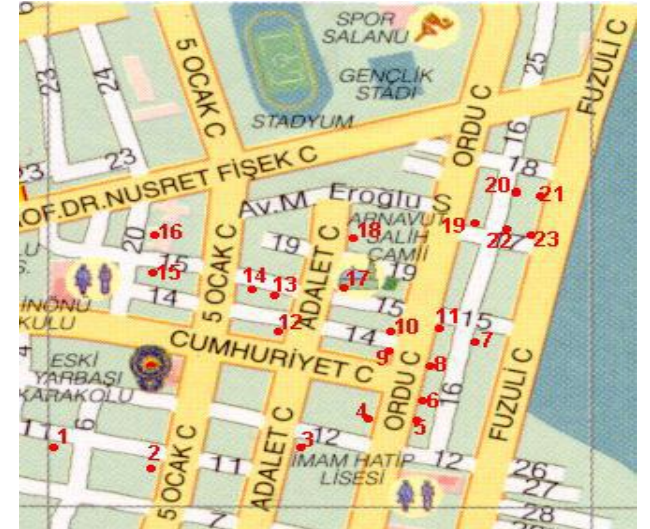

Bina 18

Arnavut Salih Cami Karşısı

**Harita Üzerinde İlgili Yapılar Kırmızı
Olarak Numaralandırılmıştır**

Bina 19 Ordu Caddesi

Harita Üzerinde İlgili Yapılar Kırmızı
Olarak Numaralandırılmıştır

Bina 22 Atçılık Kulübü arkası

Harita Üzerinde İlgili Yapılar Kırmızı
Olarak Numaralandırılmıştır

Bina 1 Ordu Caddesi Seyhan Oteli arkası

Harita Üzerinde İlgili Yapılar Kırmızı
Olarak Numaralandırılmıştır

Bina 2 Seyhan Oteli Arkası Ordu Caddesi