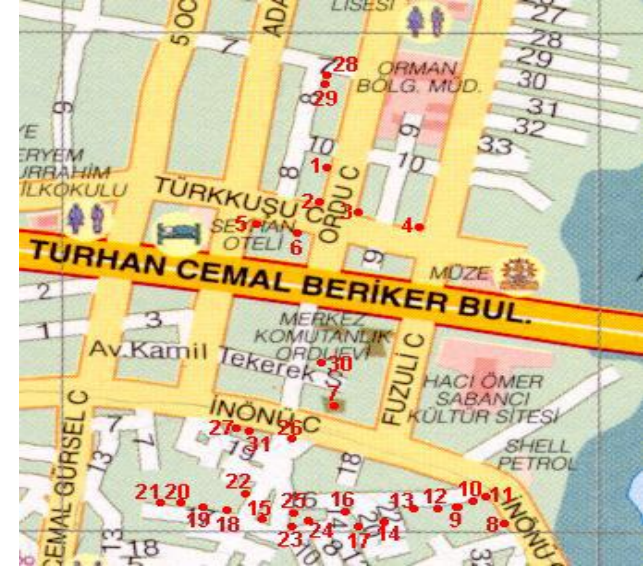

Bina 2 Seyhan Oteli Arkası Ordu Caddesi

Harita Üzerinde İlgili Yapılar Kırmızı
Olarak Numaralandırılmıştır