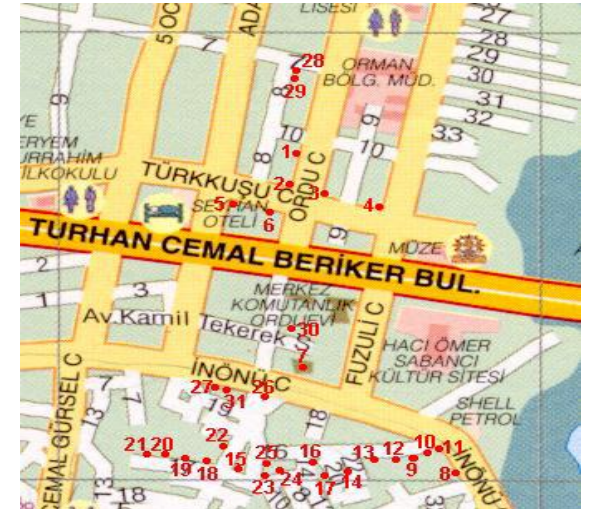

Harita Üzerinde İlgili Yapılar Kırmızı
Olarak Numaralandırılmıştır

Bina 1 Ordu Caddesi Seyhan Oteli arkası

Harita Üzerinde İlgili Yapılar Kırmızı
Olarak Numaralandırılmıştır

Bina 2 Seyhan Oteli Arkası Ordu Caddesi

Bina 26 Tepebağ Mahallesi

**Harita Üzerinde İlgili Yapılar Kırmızı
Olarak Numaralandırılmıştır**

Bina 27 İnönü Caddesi

Harita Üzerinde İlgili Yapılar Kırmızı
Olarak Numaralandırılmıştır

Bina 28 T.E.B 4.Bölge Adana Eczacı Odası