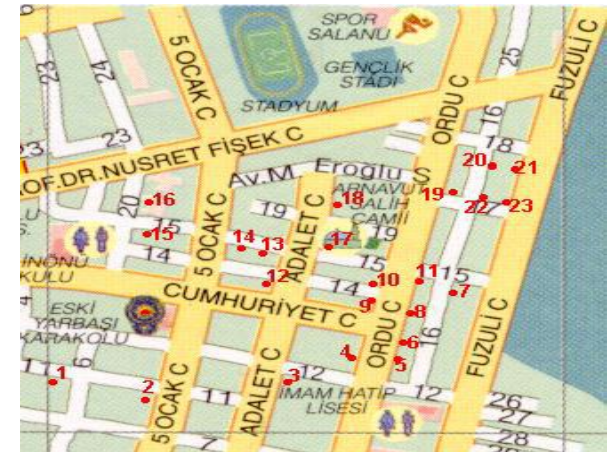

Bina 12 Alidede İş Merkezi arkası

Harita Üzerinde İlgili Yapılar Kırmızı
Olarak Numaralandırılmıştır

Bina 1 Zahit Akdağ Evi Stadyum Karşısı

**Harita Üzerinde İlgili Yapılar Kırmızı
Olarak Numaralandırılmıştır**

Bina 1 Cumhuriyet Caddesi

Harita Üzerinde İlgili Yapılar Kırmızı
Olarak Numaralandırılmıştır

Bina 2 5 Ocak Caddesi

Harita Üzerinde İlgili Yapılar Kırmızı
Olarak Numaralandırılmıştır

Bina 3 Adalet Caddesi

Harita Üzerinde İlgili Yapılar Kırmızı
Olarak Numaralandırılmıştır