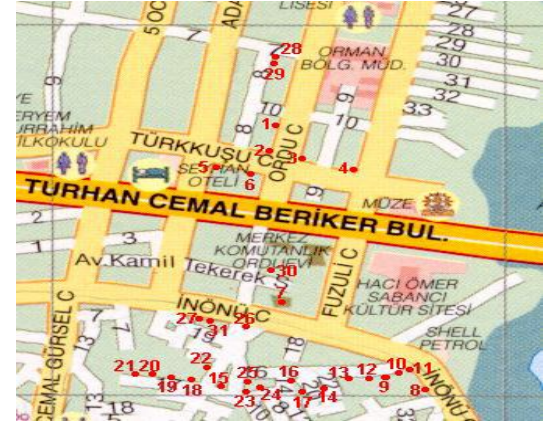

Bina 26 Tepebağ Mahallesi

**Harita Üzerinde İlgili Yapılar Kırmızı
Olarak Numaralandırılmıştır**

Bina 27 İnönü Caddesi

Harita Üzerinde İlgili Yapılar Kırmızı
Olarak Numaralandırılmıştır

Bina 28 T.E.B 4.Bölge Adana Eczacı Odası

Harita Üzerinde İlgili Yapılar Kırmızı
Olarak Numaralandırılmıştır

Bina 29 Riva Business

Harita Üzerinde İlgili Yapılar Kırmızı
Olarak Numaralandırılmıştır

Bina 6 Aliminüf Caddesi

Harita Üzerinde İlgili Yapılar Kırmızı
Olarak Numaralandırılmıştır