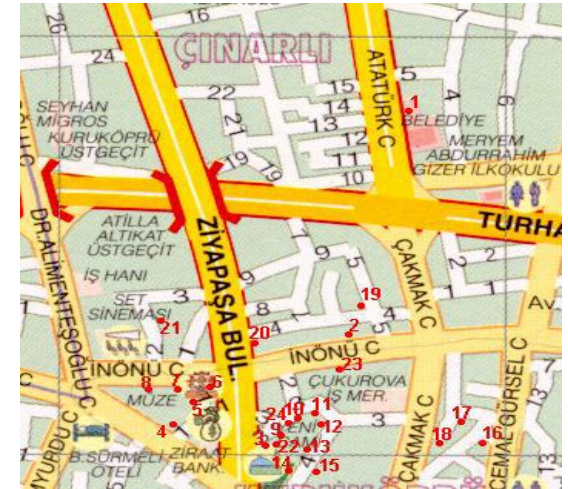

Bina 1 Çetinkaya Yanı Çırçır Fabrikası

Harita Üzerinde İlgili Yapılar Kırmızı
Olarak Numaralandırılmıştır

Bina 1 Atatürk Cad Üniversal Hastanesi Karşısı

Harita Üzerinde İlgili Yapılar Kırmızı
Olarak Numaralandırılmıştır

**Harita Üzerinde İlgili Yapılar Kırmızı
Olarak Numaralandırılmıştır**

Bina 8 Atatürk Caddesi

**Harita Üzerinde İlgili Yapılar Kırmızı
Olarak Numaralandırılmıştır**

Bina 5 Entografya Müzesi

Harita Üzerinde İlgili Yapılar Kırmızı
Olarak Numaralandırılmıştır