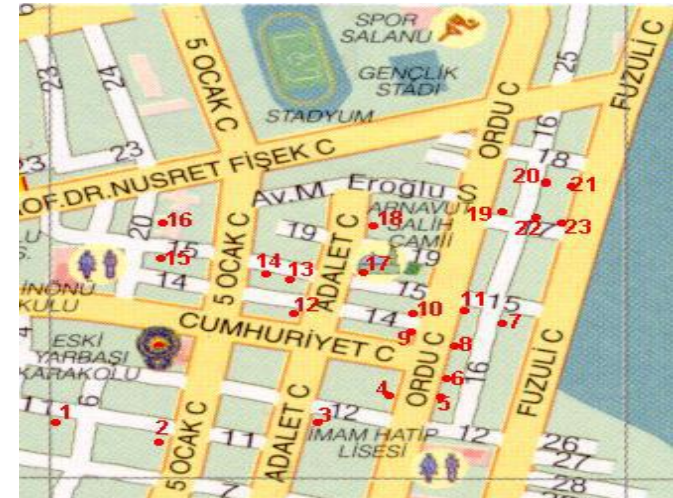

Bina 12 Alidede İş Merkezi arkası

Harita Üzerinde İlgili Yapılar Kırmızı
Olarak Numaralandırılmıştır

Bina 1 Zahit Akdağ Evi Stadyum Karşısı

**Harita Üzerinde İlgili Yapılar Kırmızı
Olarak Numaralandırılmıştır**

Bina 1 Cumhuriyet Caddesi

Harita Üzerinde İlgili Yapılar Kırmızı
Olarak Numaralandırılmıştır

Bina 2 5 Ocak Caddesi

Harita Üzerinde İlgili Yapılar Kırmızı
Olarak Numaralandırılmıştır

Bina 3 Adalet Caddesi

Harita Üzerinde İlgili Yapılar Kırmızı
Olarak Numaralandırılmıştır