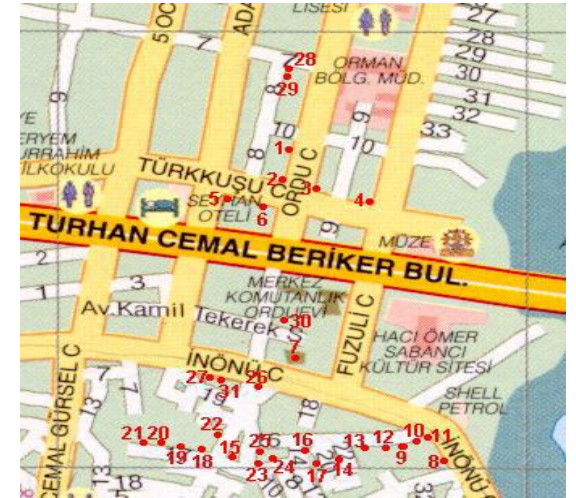

Bina 18

Arnavut Salih Cami Karşısı

**Harita Üzerinde İlgili Yapılar Kırmızı
Olarak Numaralandırılmıştır**

Bina 19 Ordu Caddesi

Harita Üzerinde İlgili Yapılar Kırmızı
Olarak Numaralandırılmıştır

Bina 22 Atçılık Kulübü arkası

Harita Üzerinde İlgili Yapılar Kırmızı
Olarak Numaralandırılmıştır

Bina 1 Ordu Caddesi Seyhan Oteli arkası

Harita Üzerinde İlgili Yapılar Kırmızı
Olarak Numaralandırılmıştır

Bina 2 Seyhan Oteli Arkası Ordu Caddesi