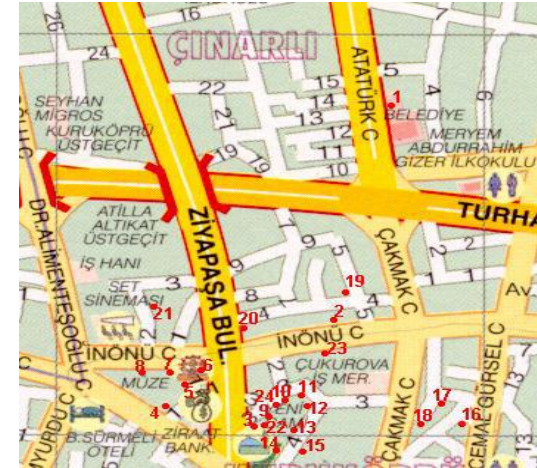

Bina 21 Eski Set sineması

Harita Üzerinde İlgili Yapılar Kırmızı
Olarak Numaralandırılmıştır