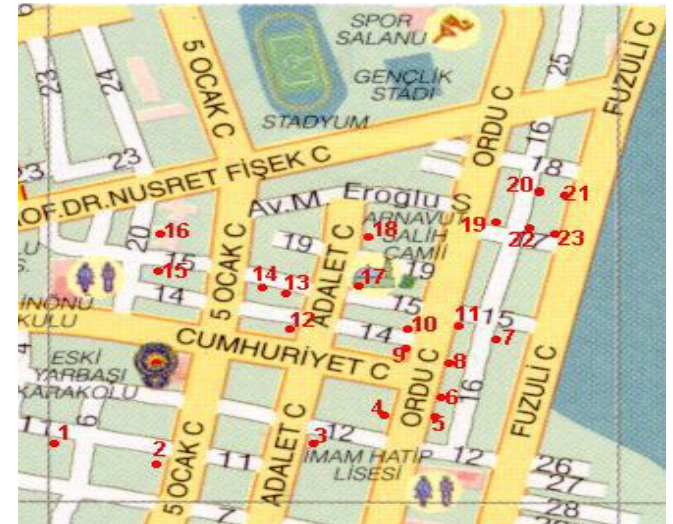

Bina 18

Arnavut Salih Cami Karşısı

**Harita Üzerinde İlgili Yapılar Kırmızı
Olarak Numaralandırılmıştır**

Bina 19 Ordu Caddesi

Harita Üzerinde İlgili Yapılar Kırmızı
Olarak Numaralandırılmıştır

Bina 22 Atçılık Kulübü arkası

Harita Üzerinde İlgili Yapılar Kırmızı
Olarak Numaralandırılmıştır

Bina 1 Ordu Caddesi Seyhan Oteli arkası

Harita Üzerinde İlgili Yapılar Kırmızı
Olarak Numaralandırılmıştır

Bina 2 Seyhan Oteli Arkası Ordu Caddesi