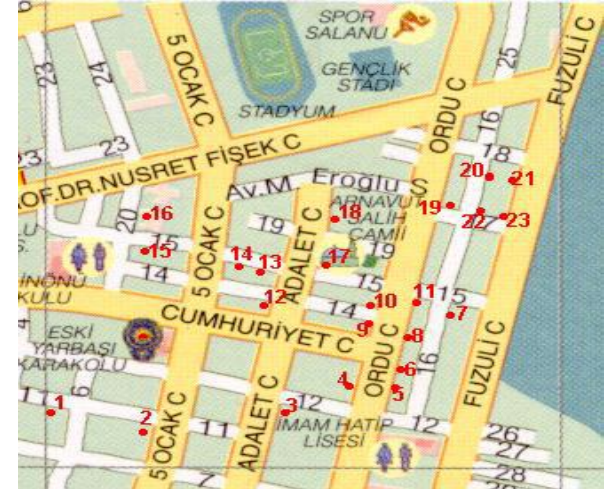

Bina 14 Reşatbey Mahallesi Adana Garden Otel

Harita Üzerinde İlgili Yapılar Kırmızı
Olarak Numaralandırılmıştır