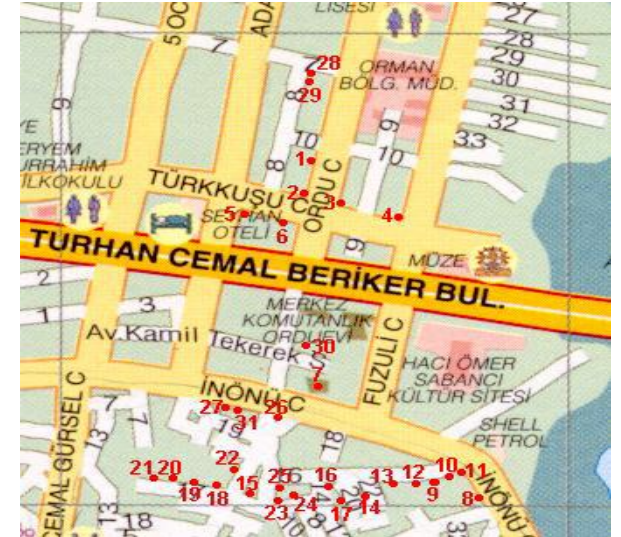

Bina 5 Türkkuşu Caddesi

Harita Üzerinde İlgili Yapılar Kırmızı
Olarak Numaralandırılmıştır