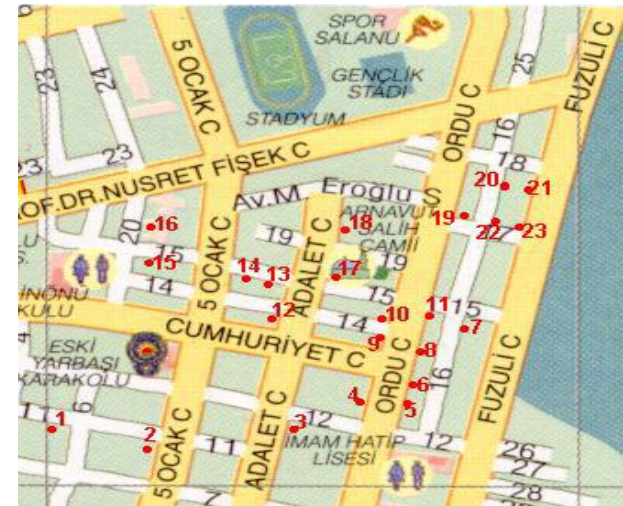

Bina 7 Fuzuli Caddesi

Harita Üzerinde İlgili Yapılar Kırmızı
Olarak Numaralandırılmıştır

Bina 8 Ordu Caddesi

Harita Üzerinde İlgili Yapılar Kırmızı
Olarak Numaralandırılmıştır

Bina 9 Ordu Caddesi

Harita Üzerinde İlgili Yapılar Kırmızı
Olarak Numaralandırılmıştır