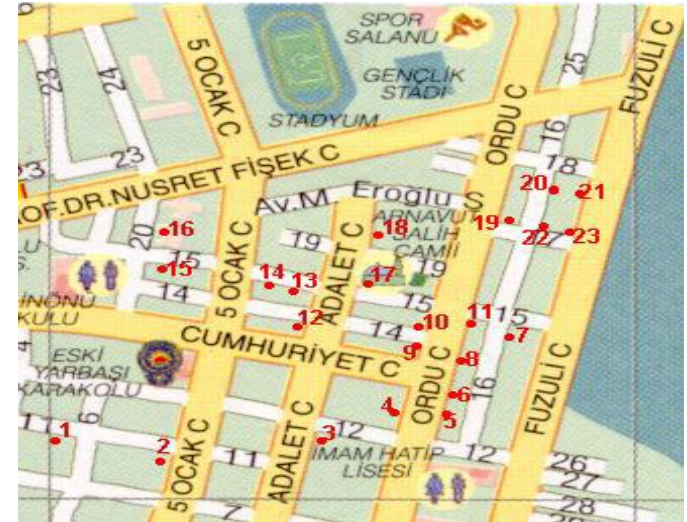

Bina 4 Ordu Caddesi

**Harita Üzerinde İlgili Yapılar Kırmızı
Olarak Numaralandırılmıştır**

Bina 5 Ordu Caddesi

Harita Üzerinde İlgili Yapılar Kırmızı
Olarak Numaralandırılmıştır

Bina 6 Ordu Caddesi

Harita Üzerinde İlgili Yapılar Kırmızı
Olarak Numaralandırılmıştır