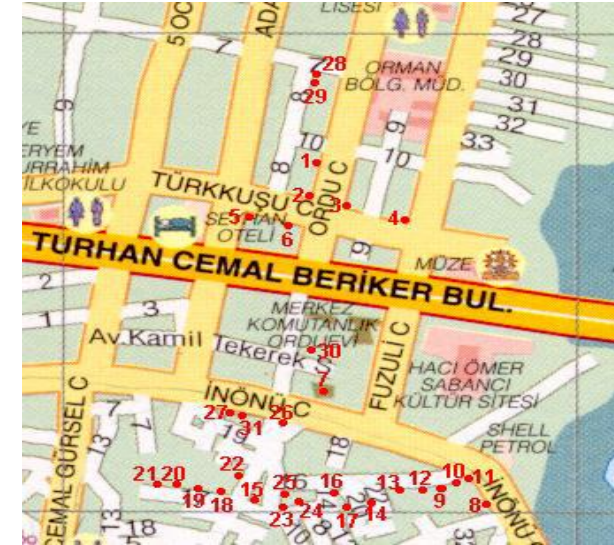

Bina 26 Tepebağ Mahallesi

**Harita Üzerinde İlgili Yapılar Kırmızı
Olarak Numaralandırılmıştır**

Bina 27 İnönü Caddesi

Harita Üzerinde İlgili Yapılar Kırmızı
Olarak Numaralandırılmıştır

Bina 28 T.E.B 4.Bölge Adana Eczacı Odası

Harita Üzerinde İlgili Yapılar Kırmızı
Olarak Numaralandırılmıştır

Bina 29 Riva Business

Harita Üzerinde İlgili Yapılar Kırmızı
Olarak Numaralandırılmıştır

Bina 6 Aliminüf Caddesi

Harita Üzerinde İlgili Yapılar Kırmızı
Olarak Numaralandırılmıştır