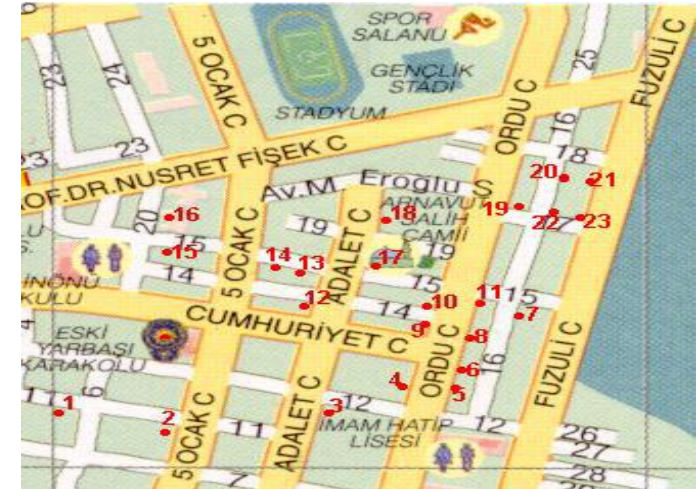

Bina 12 Alidede İş Merkezi arkası

Harita Üzerinde İlgili Yapılar Kırmızı
Olarak Numaralandırılmıştır

Bina 1 Zahit Akdağ Evi Stadyum Karşısı

**Harita Üzerinde İlgili Yapılar Kırmızı
Olarak Numaralandırılmıştır**

Bina 1 Cumhuriyet Caddesi

Harita Üzerinde İlgili Yapılar Kırmızı
Olarak Numaralandırılmıştır

Bina 2 5 Ocak Caddesi

Harita Üzerinde İlgili Yapılar Kırmızı
Olarak Numaralandırılmıştır

Bina 3 Adalet Caddesi

Harita Üzerinde İlgili Yapılar Kırmızı
Olarak Numaralandırılmıştır