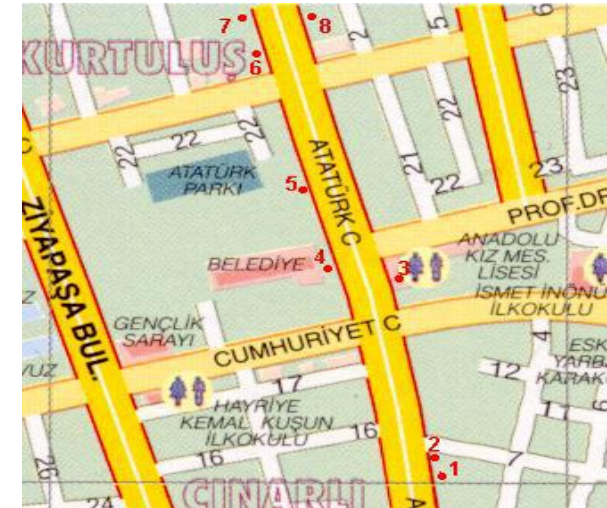

**Harita Üzerinde İlgili Yapılar Kırmızı
Olarak Numaralandırılmıştır**

Bina 10
Ziyapaşa Bulvarı Cemalpaşa
Postanesi arkası
Cadde Bostan Cafe

**Harita Üzerinde İlgili Yapılar Kırmızı
Olarak Numaralandırılmıştır**

Bina 7 Ziyapaşa Bulvarı Ramazanoğlu Caddesi

**Harita Üzerinde İlgili Yapılar Kırmızı
Olarak Numaralandırılmıştır**

Bina 9 Ziyapaşa Bulvarı Ramazanoğlu Caddesi

**Harita Üzerinde İlgili Yapılar Kırmızı
Olarak Numaralandırılmıştır**

Bina 1 Çetinkaya Yanı Çırçır Fabrikası

Harita Üzerinde İlgili Yapılar Kırmızı
Olarak Numaralandırılmıştır

Bina 1 Atatürk Cad Üniversal Hastanesi Karşısı

Harita Üzerinde İlgili Yapılar Kırmızı
Olarak Numaralandırılmıştır

Bina 2 Sabancı Evi Atatürk Caddesi

**Harita Üzerinde İlgili Yapılar Kırmızı
Olarak Numaralandırılmıştır**

Bina 6 Atatürk Caddesi

Harita Üzerinde İlgili Yapılar Kırmızı
Olarak Numaralandırılmıştır

Bina 7 Sabancı Evi Atatürk Caddesi