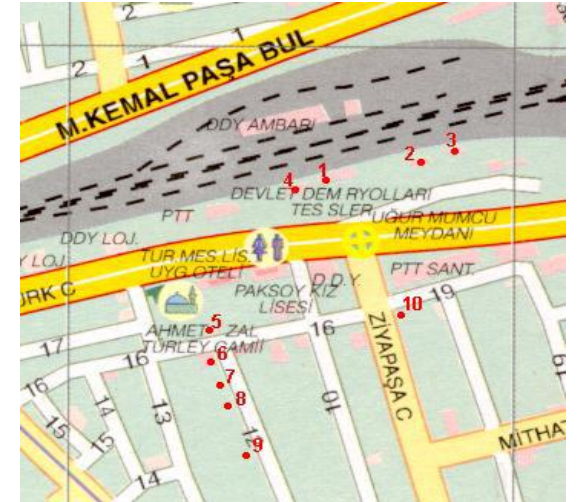

ADANA OLARAK YİTİRDİKLERİMİZ

1998'den Bu Yana
YIKTIKLARIMIZ

Bina 6 Ahmet Türkay Cami Sokağı Kurtuluş Mahallesi No. 64012

**Harita Üzerinde İlgili Yapılar Kırmızı
Olarak Numaralandırılmıştır**

Bina 8 Ahmet Türkay Cami Sokağı Kurtuluş Mah. No. 64012

**Harita Üzerinde İlgili Yapılar Kırmızı
Olarak Numaralandırılmıştır**

Bina 10
Ziyapaşa Bulvarı Cemalpaşa
Postanesi arkası
Cadde Bostan Cafe

**Harita Üzerinde İlgili Yapılar Kırmızı
Olarak Numaralandırılmıştır**

Bina 5 Ziyapaşa Bulvarı Ramazanoğlu Caddesi

**Harita Üzerinde İlgili Yapılar Kırmızı
Olarak Numaralandırılmıştır**

Bina 6 Ziyapaşa Bulvarı Ramazanoğlu Caddesi

**Harita Üzerinde İlgili Yapılar Kırmızı
Olarak Numaralandırılmıştır**

Bina 1 Çetinkaya Yanı Çırçır Fabrikası

Harita Üzerinde İlgili Yapılar Kırmızı
Olarak Numaralandırılmıştır

Bina 1 Atatürk Cad Üniversal Hastanesi Karşısı

Harita Üzerinde İlgili Yapılar Kırmızı
Olarak Numaralandırılmıştır