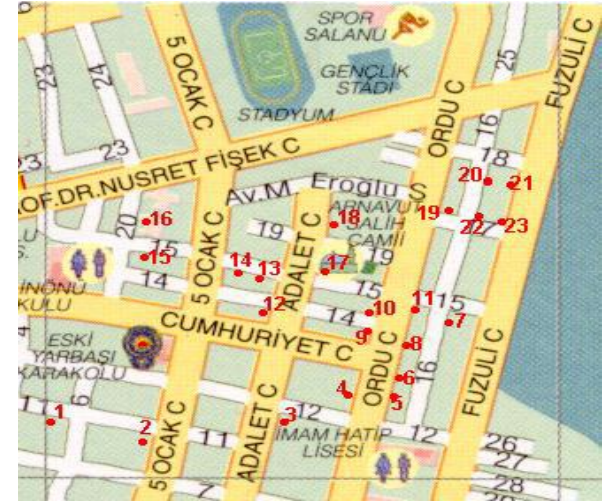

Bina 18

Arnavut Salih Cami Karşısı

**Harita Üzerinde İlgili Yapılar Kırmızı
Olarak Numaralandırılmıştır**

Bina 19 Ordu Caddesi

Harita Üzerinde İlgili Yapılar Kırmızı
Olarak Numaralandırılmıştır

Bina 22 Atçılık Kulübü arkası