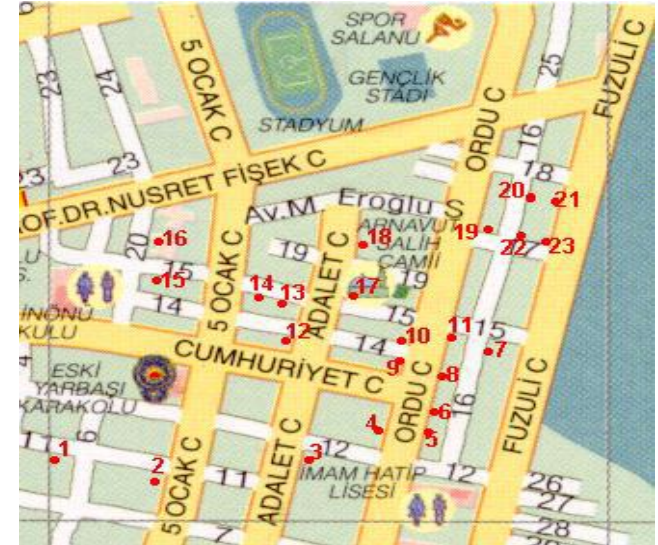

Bina 15
Beş Ocak Caddesi
No. 62012

Harita Üzerinde İlgili Yapılar Kırmızı
Olarak Numaralandırılmıştır